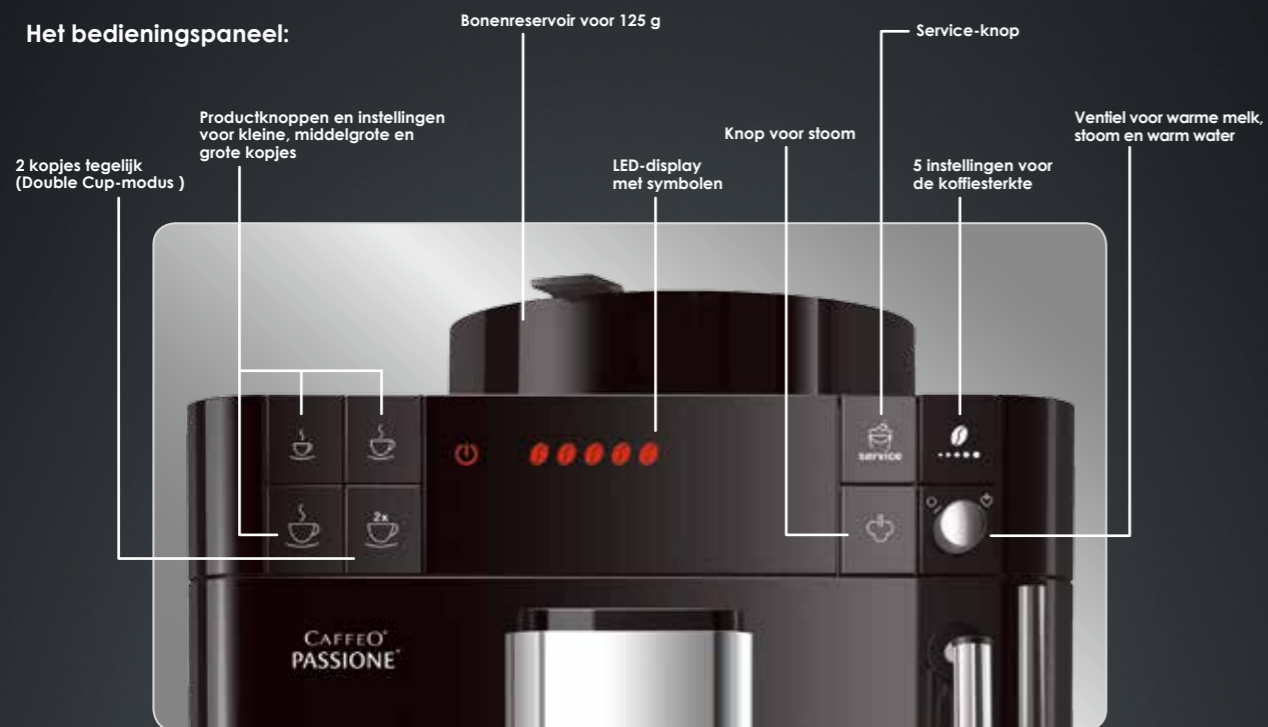

**Het bedieningspaneel:**

**Verdere productkenmerken:**

- 5 instellingen voor de koffiesterkte (o.a. „extra mild zonder voorbesprenkeling“)
- Conische, stalen molen met 5 instellingen
- Keuze tussen melkschuim en warme melk
- Water afzonderlijk opwarmen mogelijk (bv. voor thee)
- Afneembaar waterreservoir met inhoud van 1,2 l en automatische waterpeilbewaking
- 1.450 watt
- Afmetingen (B x H x D): 253 x 390 x 380 mm
- Bevat welkomspakket met: reinigingstab, melksysteemreiniger, vloeibare ontkalker en waterfilter